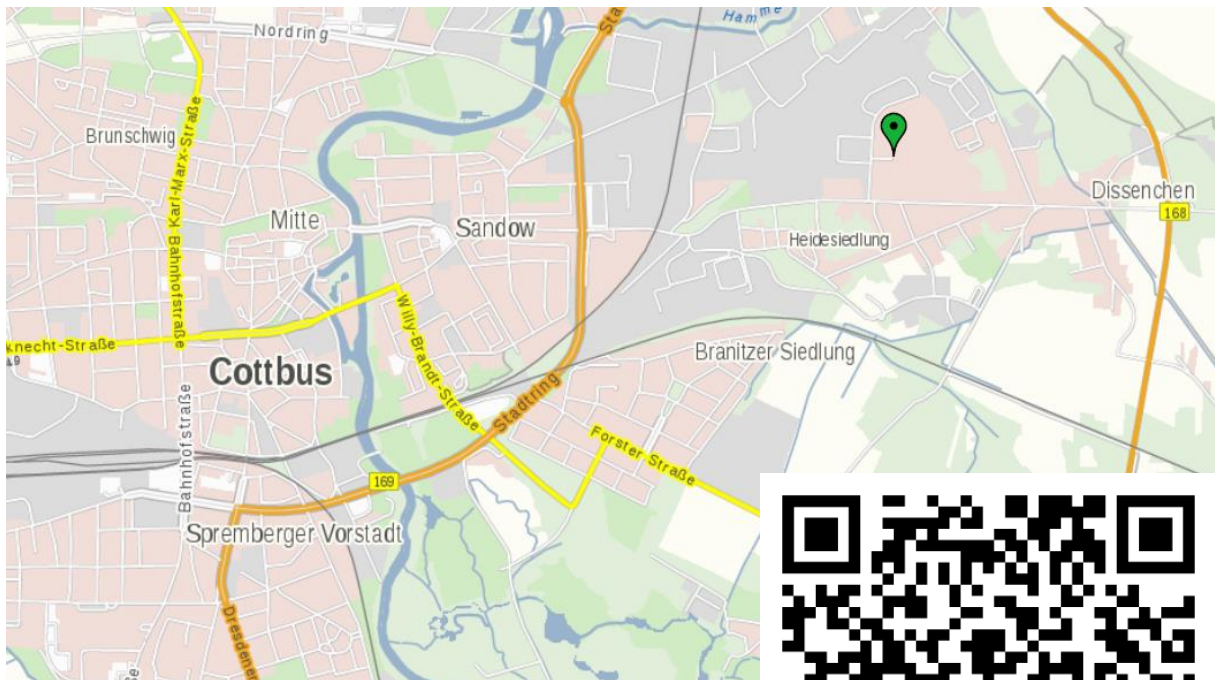

Anfahrt zur JVA Cottbus-Dissenchen

JVA Cottbus-Dissenchen
Oststraße 2
03052 Cottbus

Anreise mit dem Bus (ab Cottbus, Hauptbahnhof)

Linie 10 in Richtung Cottbus, Branitzer Siedlung

bis Station Cottbus Stadtpromenade dann umsteigen

Linie 19 Richtung Cottbus, Schlichow Sportplatz bis Dissenchen Birkenstraße

Anreise mit dem Auto

JVA Cottbus-Dissenchen liegt im Stadtteil Dissenchen, im Osten von Cottbus.

Über die Autobahn A15

- von Norden kommend, Abfahrt Cottbus-West
der Bundesstraße 169 folgen bis Dissenchener Straße, rechts abbiegen
der Dissenchener Straße folgen bis Oststraße
- von Osten kommend, Abfahrt Roggosen
der Bundesstraße 168 folgen bis Haasower Straße, links abbiegen
der Haasower Straße folgen bis Oststraße